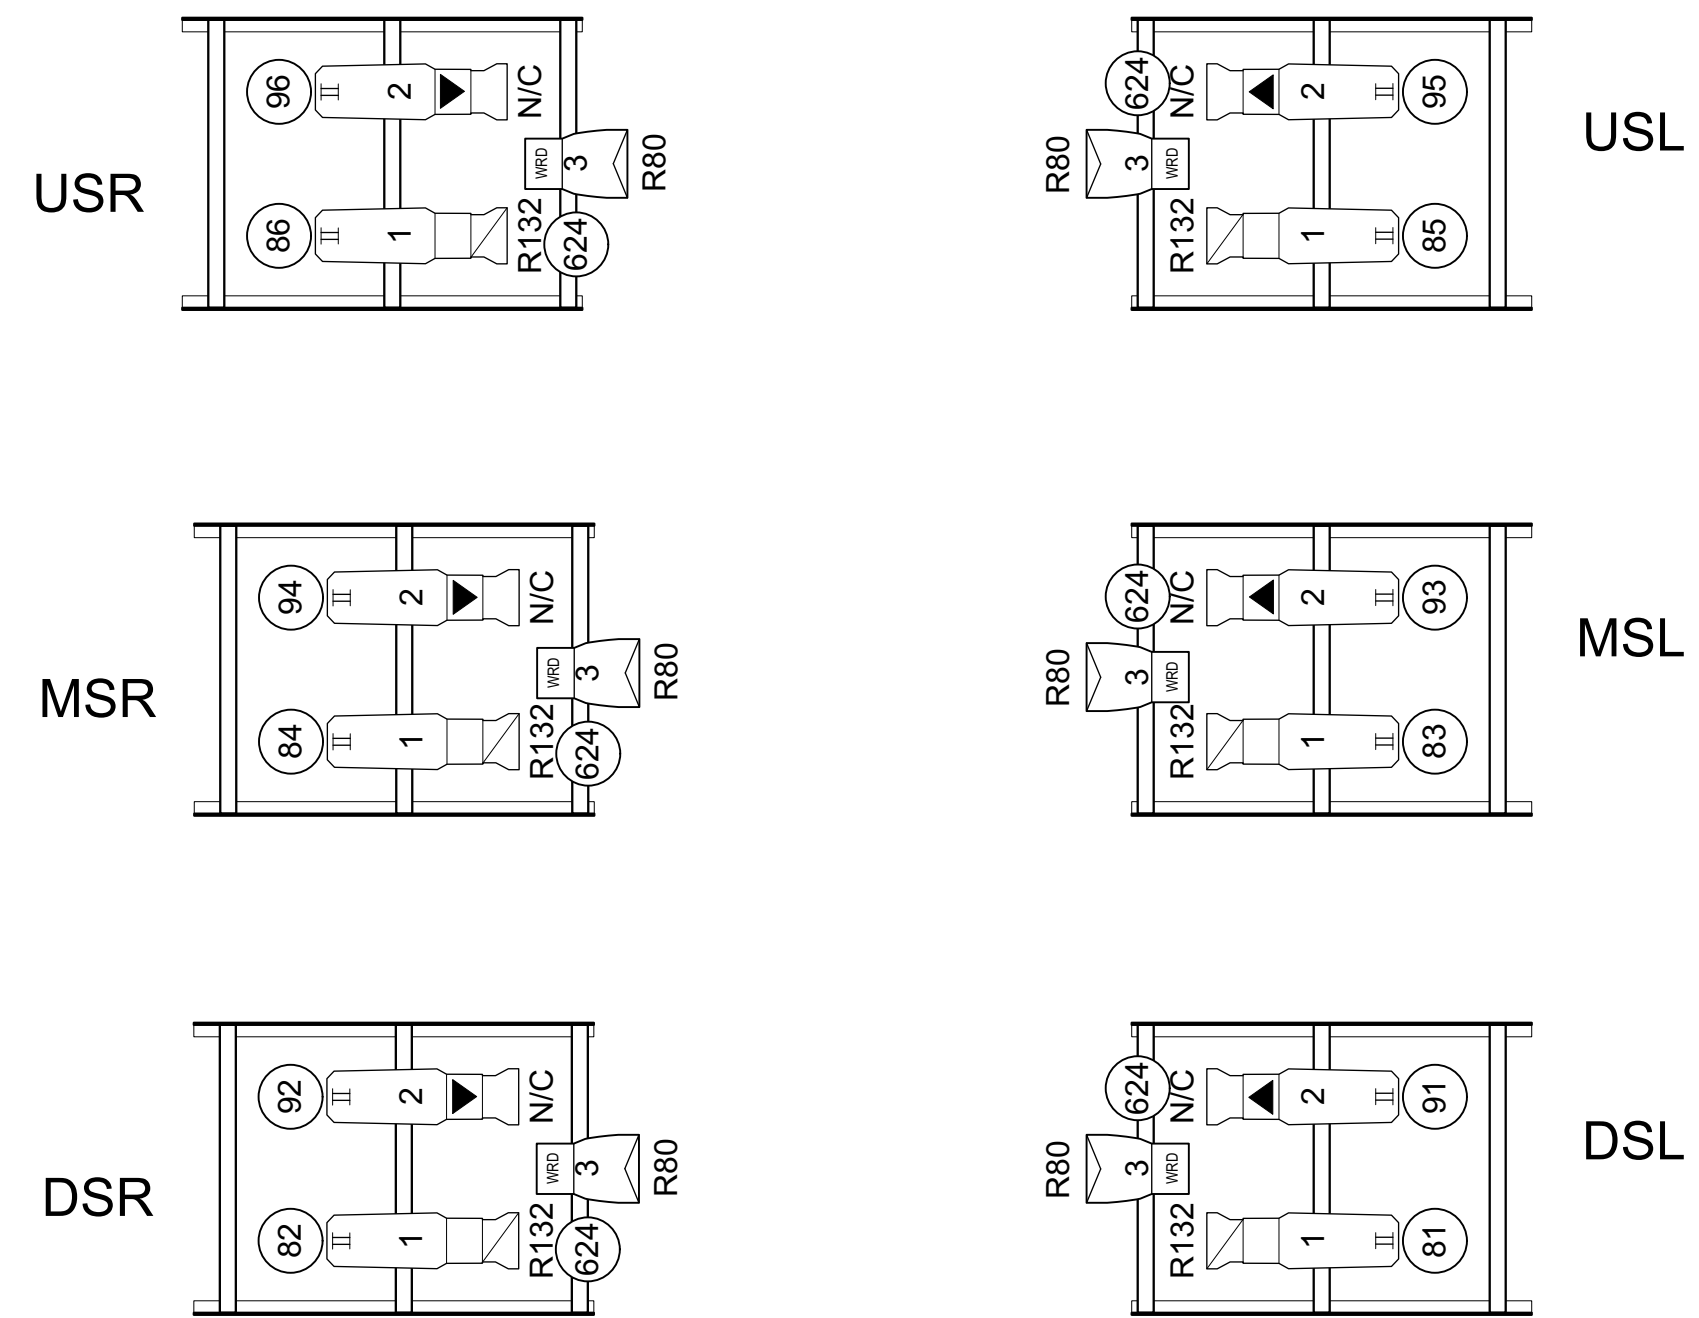

SIDE LIGHT LADDER LAYOUT
Bottom rung at +20' from stage floor

KEY TO SYMBOLS

- ETC Source4WRD 10deg
- ETC Source4WRD 26deg
- ETC Source4WRD 36deg
- ETC Source4 LED2LS 19deg
- ETC Source4 LED2LS 26deg
- ETC Source4 LED2LS 36deg
- ETC Source4 LED2LS 50deg
- ETC Source 4WRD PAR WFL
- ETC ColorSource PAR Round
- ETC ColorSource CYC
- High End Systems SolaFrame 750
- I-Cue
- Iris
- Gobo
- 10" Top Hat
- 6.25" Top Hat
- 7.5 4 Leaf Barn Door

LABEL LEGEND

- GEL COLOR
- TEMPLATE
- UNIT NUMBER
- CHANNEL NUMBER